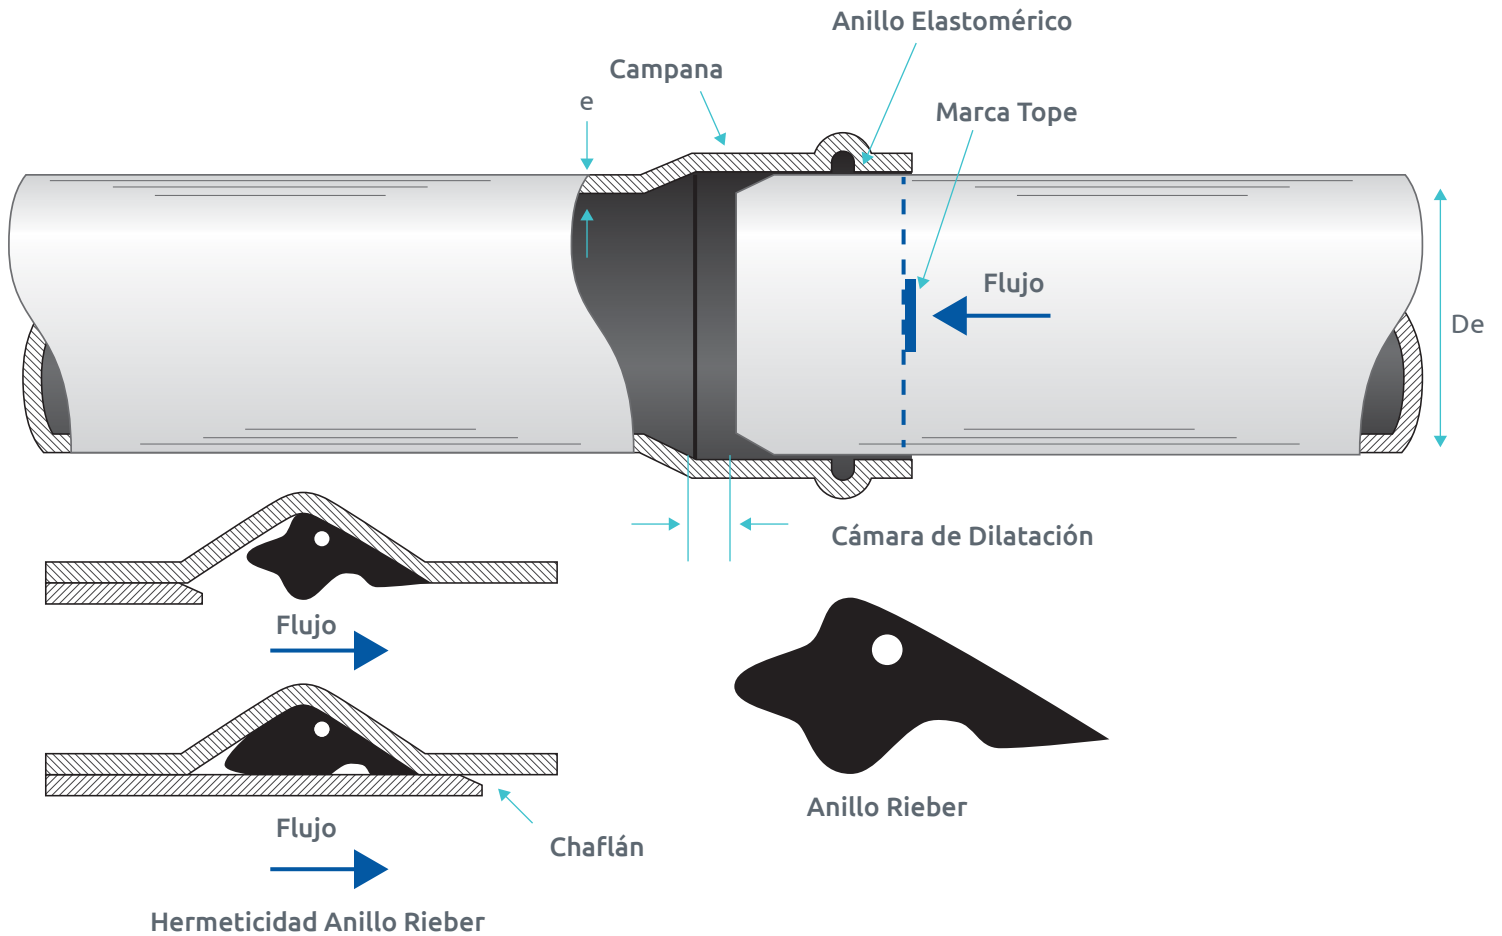

Tubería para Riego P.I.P. (Plastic Irrigation Pipe)

DIÁMETRO NOMINAL	PIP RD 51 (80 psi)			PIP RD 64 (63 psi)		
	DIÁMETRO EXTERIOR PROMEDIO mm (Di)	ESPESOR DE PARED MÍNIMO mm (e)	ESPESOR DE PARED MÁXIMO mm (e)	DIÁMETRO EXTERIOR PROMEDIO mm (Di)	ESPESOR DE PARED MÍNIMO mm (e)	ESPESOR DE PARED MÁXIMO mm (e)
6"	155.96 ± 0.1	3.05	3.56	155.96 ± 0.1	2.44	2.95
8"	207.26 ± 0.1	4.06	4.57	207.26 ± 0.1	3.25	3.76
10"	259.08 ± 0.1	5.08	5.69	259.08 ± 0.1	4.04	4.55
12"	310.90 ± 0.1	6.10	6.83	310.9 ± 0.1	4.85	5.46
15"	388.62 ± 0.1	7.62	8.69	388.62 ± 0.1	6.07	7.37
18"	475.00 ± 0.1	9.30	10.59	475.00 ± 0.1	7.42	8.26

Dimensiones en milímetros.

EMPRESA
CERTIFICADA
ISO 9001:2015

T-PSC-72000-04
REV. 00

Tel. (419) 198 8600
Fax (419) 198 4024
corporativo@ptmexico.com
ventas@ptmexico.com

Av. Montes Urales No. 8
Parque Opción Los Nogales
C.P. 37980
San José Iturbide, Gto.

www.ptmexico.com